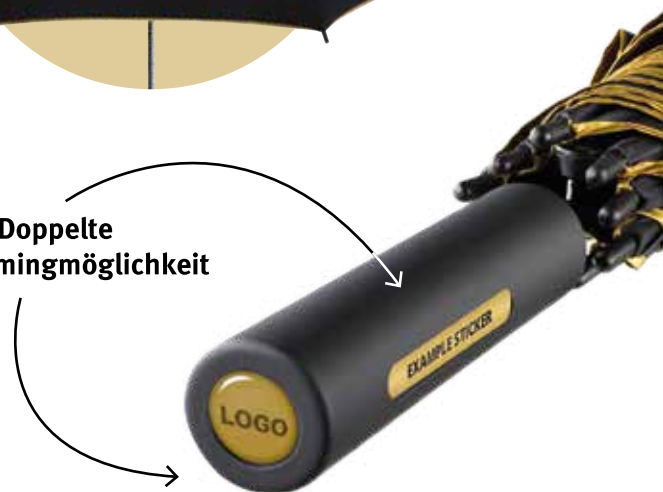

FARE® DOUBLEFACE

DER HERBST VON SEINER GOLDENEN SEITE

und Ihr Unternehmen
glänzt mit!

16,-*€

pro Stück
zzgl. Veredelung

1159 | AC-Stockschirm FARE® Doubleface

Exklusive Schirme für besondere Anlässe

- Zweifarbiger Bezug mit aufeinander abgestimmten Innen- und Außenfarben
- Hochwertig glänzende Innenbeschichtung
- Doppelte Werbeanbringungsmöglichkeit am Griff, ideal zur Personalisierung

a w d 105 cm

Platz für Ihre
Kommunikation!

Doppelte
Domingmöglichkeit

* Preisbeispiel bei einer Abnahme von 48 Stück zzgl. Veredelungskosten, ab Werk, Mindestabnahme 48 Stück. Preisänderungen vorbehalten. Nur solange Vorrat reicht. Es gelten unsere AGB.