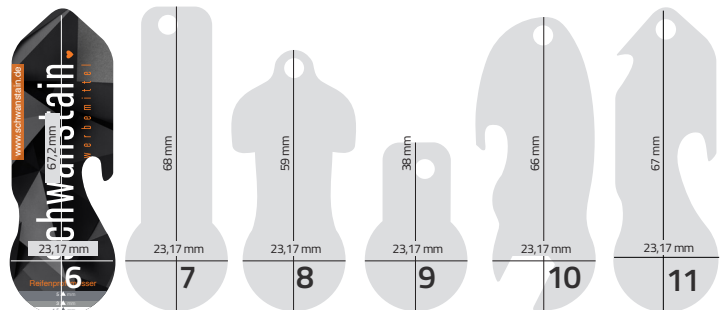

UNSER
TIPP

Features

- ✓ Schlüsselfund-Service für 12 Monate inklusive
- ✓ zahlreiche Standardformen zur Auswahl
- ✓ Sonderform auf Anfrage möglich
- ✓ aus hochwertigem Edelstahl gefertigt
- ✓ Rückseite mit geprägtem Standardtext zur Schlüssellücksendung
- ✓ inkl. Standard-Infokarte 55 x 85 mm
- ✓ einzeln verpackt
- ✓ Mindestbestellmenge 250 Stück
- ✓ inkl. 4-farbigem Druck

Standardformen

Mögliche Zusatzfunktionen

Korbentriegler

Kapselheber

Profil
Tiefenmesser

Werkzeug

integrierte
Kundenkarte

integrierter
Schlüsselfundservice