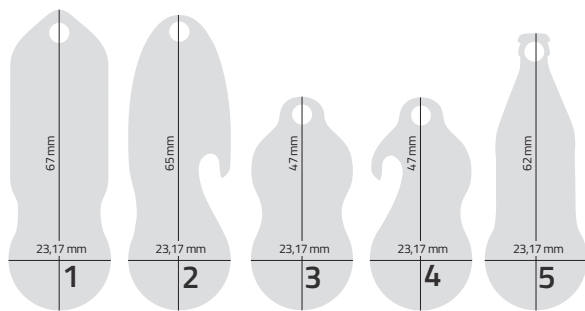

Drucknebenkosten und Optionen

Druckvorkosten
Design-Service
individuelle Rückseite
Sonderform

inklusive
95,00 €/Stunde
auf Anfrage
auf Anfrage

individuelle Infokarte (optional)

Druck individuelle Karte
Druckvorkosten
Design-Service
individuelle Größe

0,20 €/Stück
65,00 €/Motiv
95,00 €/Stunde
auf Anfrage

Lieferzeit: ca. 6-8 Wochen
(Luftfracht ca. 3 Wochen gegen Aufpreis)

Schlüsselfund-Service

Mindestens ein Jahr inklusive!

* netto/Stück - Angebot freibleibend – es gelten unsere AGB.
Muster zum Einzelpreis erhältlich. Versandpauschale 9,90 €.
Muster nicht retournierbar.

Standardformen

Mögliche Zusatzfunktionen

Korbentriegler

Kapselheber

Profil
Tiefenmesser

Werkzeug

integrierte
Kundenkarte

integrierter
Schlüsselfundservice